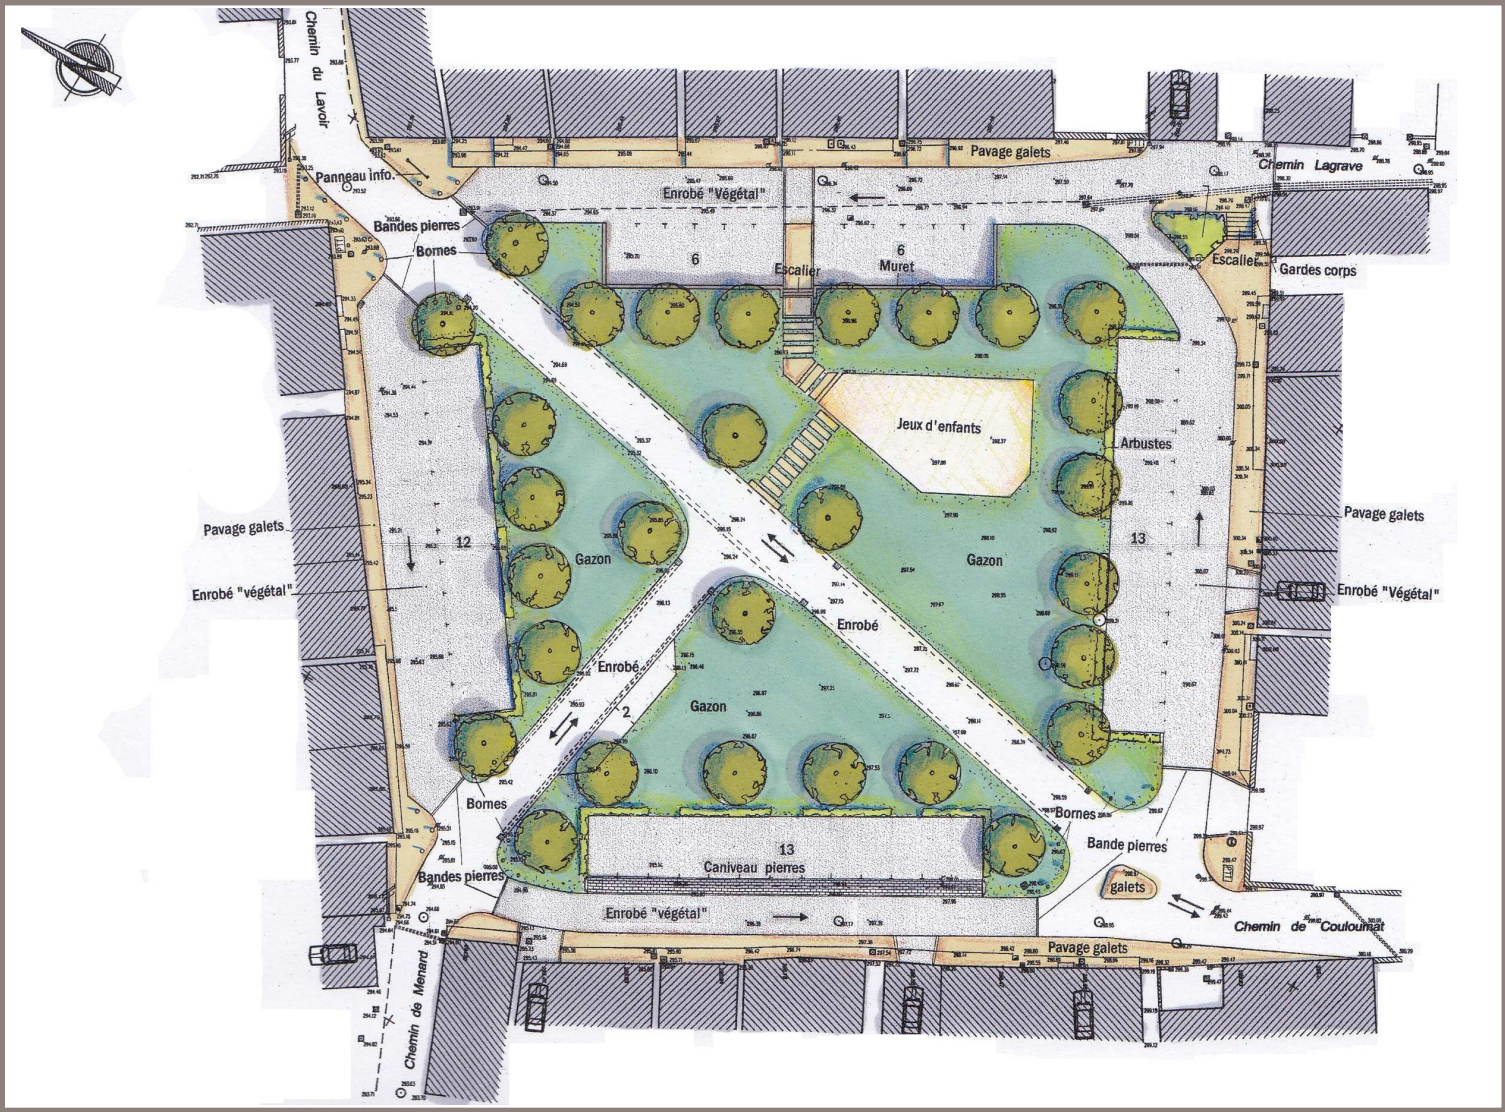

# Propositions d'aménagements

- 1. Affirmation de l'identité du bourg et de la visibilité des éléments patrimoniaux existants.**
- 2. Recherche d'une cohérence du traitement des espaces publics (mettre en valeur des espaces publics, privilégier l'unité des matériaux)**
- 3. Organiser le stationnement.**
- 4. Hiérarchiser les voiries à l'intérieur du village.**
- 5. Améliorer l'écoulement des eaux de pluie.**
- 6. Faciliter la découverte du village et en particulier rendre plus visible la Bastide.**

# Projet d'aménagement

## Place de la Bielle

**Commune de Rébénacq**  
**Aménagement de la Place de la Bielle**

*Vue de la Place de la Bielle Côté Nord - Est*